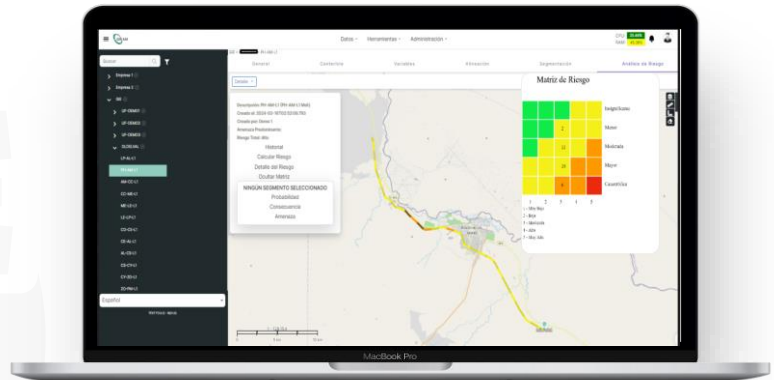

Diversidad de Funciones a su Alcance

Nuestro software ha sido diseñado para ofrecerle una experiencia integral, poniendo a su disposición una amplia gama de herramientas y funcionalidades.

>> GESTIÓN DE INFORMACIÓN

4 tipos distintos de variables contemplando desde simples detalles constructivos hasta reportes, mantenimientos, corridas ILL, entre otros

>> GESTIÓN DE RIESGO

Realice Análisis de riesgo semicuantitativo, algoritmos accesibles y configurables (con el nivel de permisos requerido). Logs de corridas de riesgo.

>> VISUALIZADOR ArcGIS

Información cartográfica basada en ArcGIS- La herramienta permite visualizar el activo con todas sus características y componentes, en diversas capas, de manera geo referenciada y con la posibilidad de filtrar la visualización de las variables o componentes de interés.

>> GESTIÓN DE MANTENIMIENTO

En base al resultado de las corridas de riesgo se liberan los avisos de OT (órdenes de Trabajo) resultantes con el nivel de prioridad que se recomienda. Estos avisos son enviados al CMMS del cliente vía API's para su gestión de las OT correspondientes. Dentro de este módulo se encuentran las siguientes funcionalidades: PPD; Daños por terceros; Gestión del cambio; Impacto potencial;

>> CORRELACIÓN DE DATOS

Análisis cruzado de información crítica con finalidad predictiva. Poderosa funcionalidad que permite interpretar resultados y realizar análisis.

>> GESTOR DE REPORTES

Rápida y efectiva generación de reportes mediante la integración con PowerBI EMBEDDED (3) o exportación de datos para consumo externo con la herramienta de BI deseada.

SOLICITE HOY MISMO UNA DEMO

Experimente el poder de nuestro software de primera mano y descubra cómo puede transformar su negocio.

Nuestros representantes comerciales están listos para ofrecerle una demostración del software.

contacto@giegroup.net

Estamos a su lado, asegurando operaciones limpias y seguras